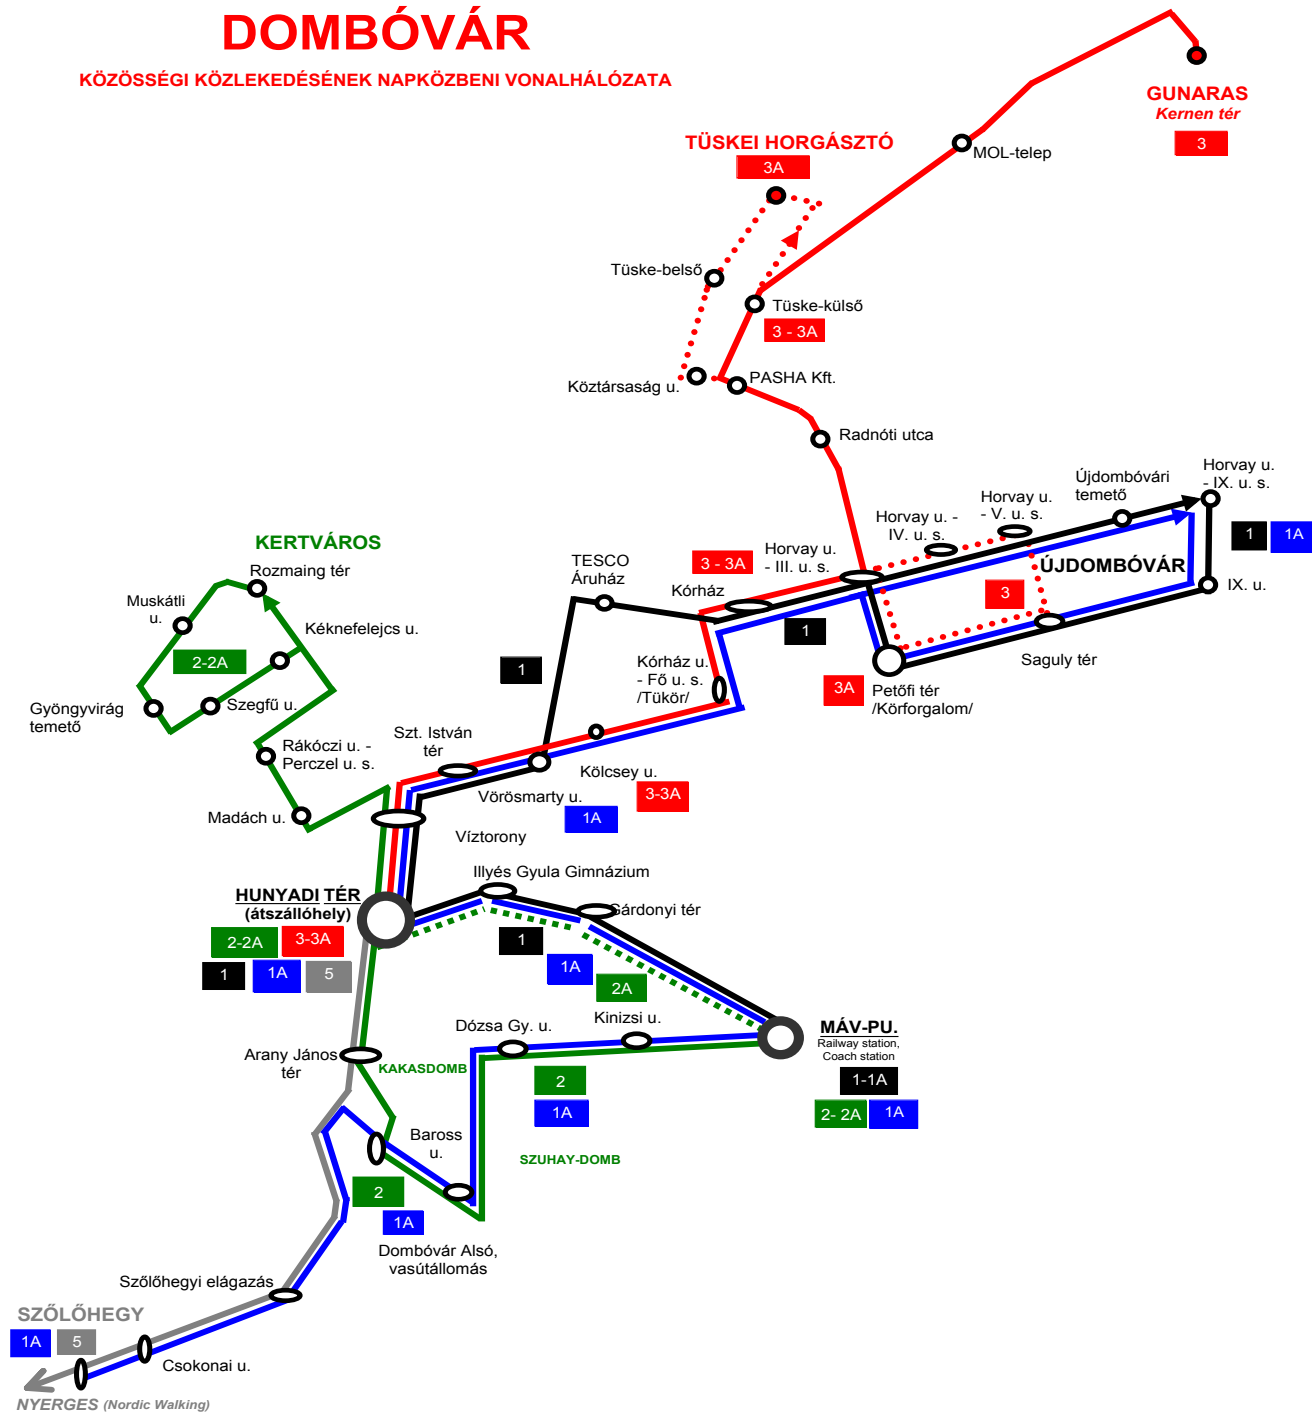

# DOMBÓVÁR

KÖZÖSSÉGI KÖZLEKEDÉSÉNEK NAPKÖZBENI VONALHÁLÓZATA

# DOMBÓVÁR

KÖZÖSSÉGI KÖZLEKEDÉSÉNEK REGGELI ÉS ESTI VONALHÁLÓZATA

## KERTVÁROS ÉS ÚJDOMBÓVÁR KÖZLEDEDÉSE HÉTKÖZNAP 17 ÓRA UTÁN HÉTVÉGÉN EGÉSZ NAP

- 1: MÁV-pályaudvar - TESCO - ÚJDOMBÓVÁR - MÁV-pályaudvar
- 1A: MÁV-pályaudvar - ÚJDOMBÓVÁR - MÁV-pályaudvar
- 10: MÁV-pályaudvar - ÚJDOMBÓVÁR (Kórház utcán)
- 11: ÚJDOMBÓVÁR - Kertváros - MÁV-pályaudvar
- 21: MÁV-pályaudvar - KERTVÁROS - ÚJDOMBÓVÁR
- 2: MÁV-pályaudvar - Szuhaj - HUNYADI TÉR
- 2A: MÁV-pályaudvar - Gárdonyi tér - HUNYADI TÉR

A 3-as és az 5-ös járatok ezen időszakban is a megszokott útvonalukon közlekednek.