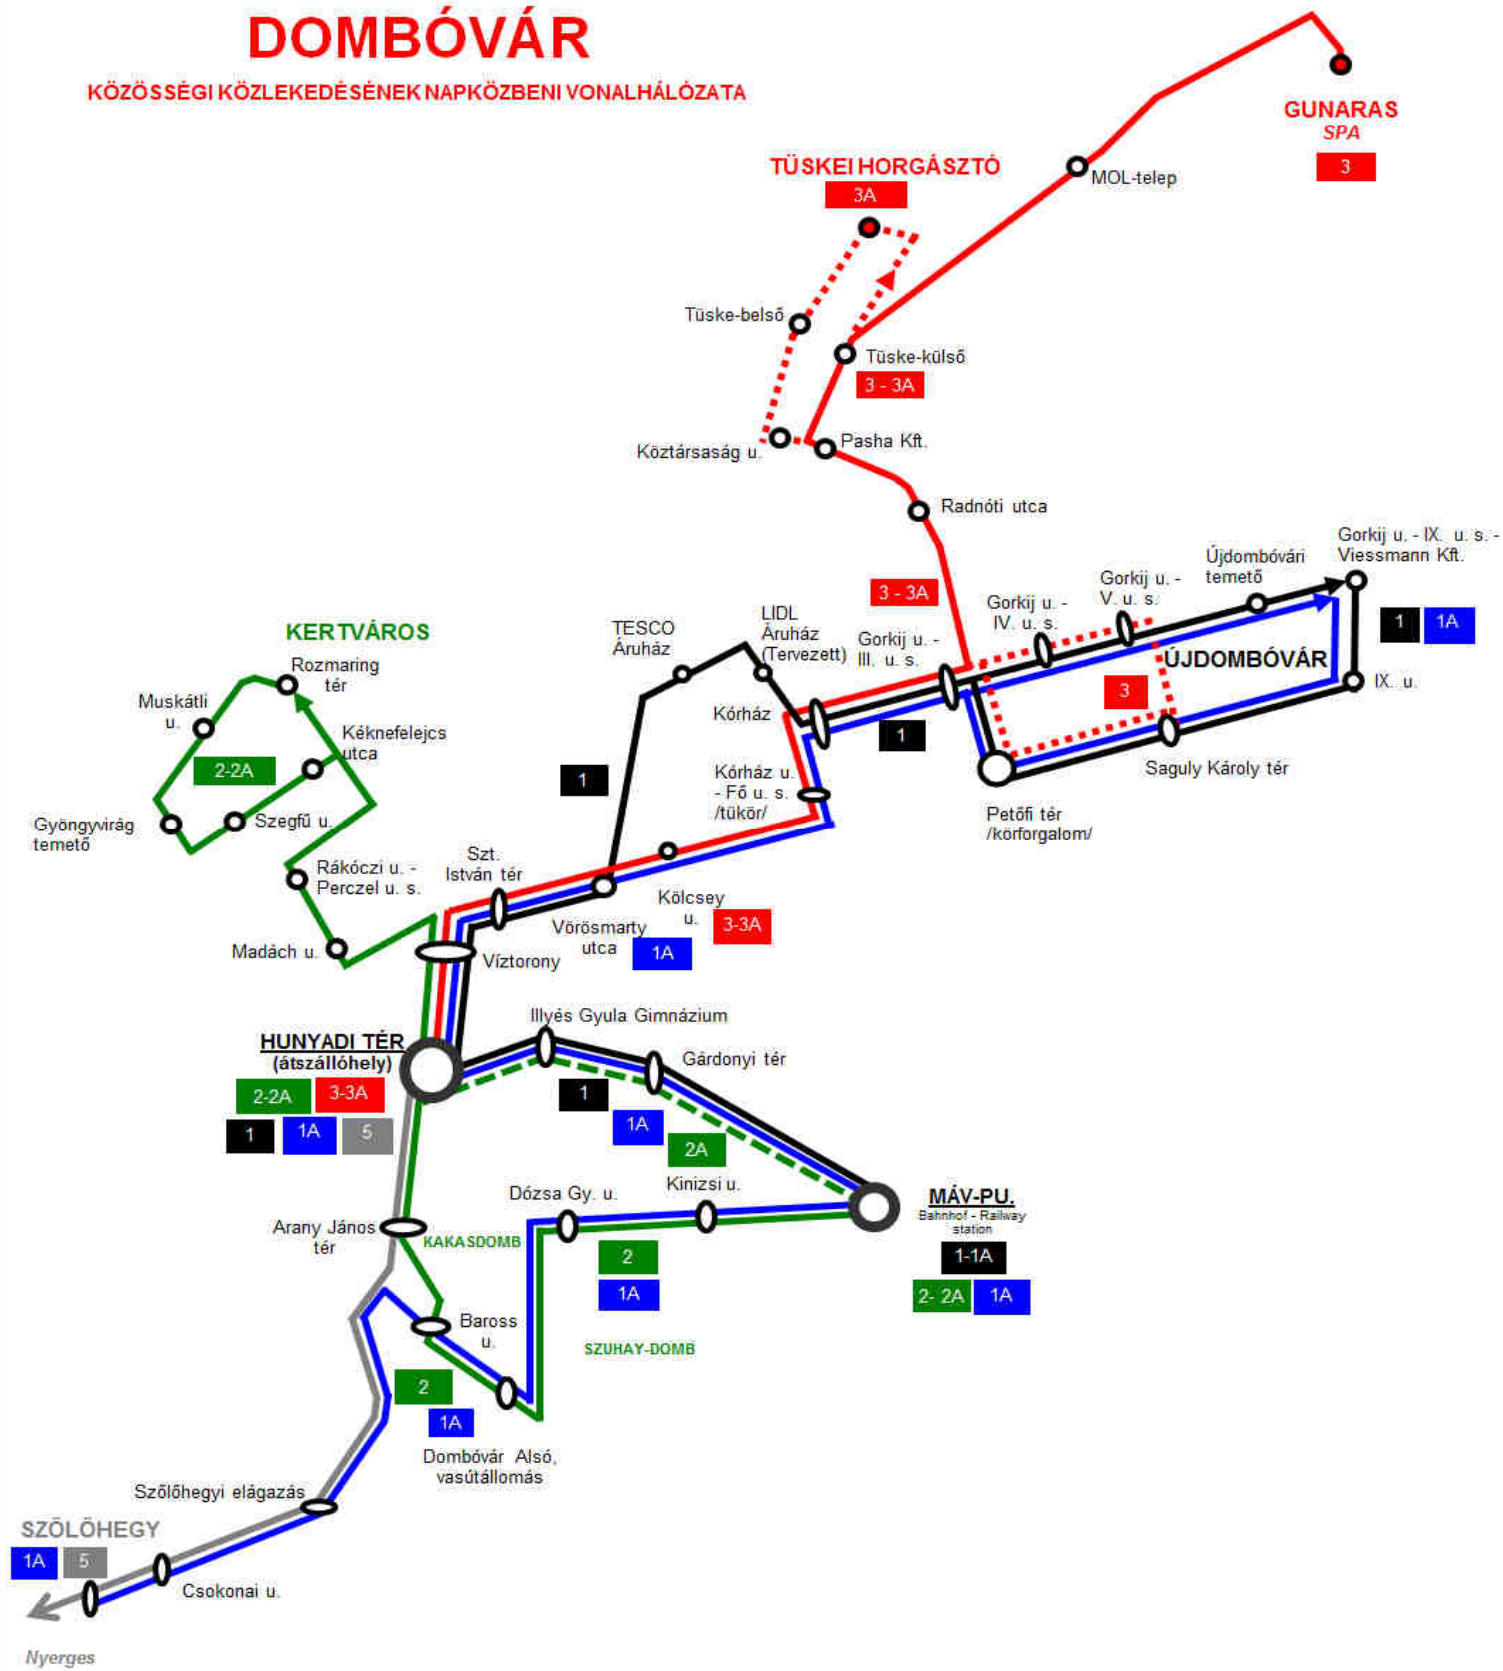

DOMBÓVÁR

KÖZÖSSÉGI KÖZLEKEDÉSÉNEK NAPKÖZBENI VONALHÁLÓZATA

DOMBÓVÁR

KÖZÖSSÉGI KÖZLEKEDÉSÉNEK REGGELI ÉS ESTI VONALHÁLÓZATA

KERTVÁROS ÉS ÚJDOMBÓVÁR KÖZLEKEDÉSE HÉTKÖZNAP 17 ÓRA UTÁN HÉTVÉGÉN EGÉSZ NAP

A 3-as és az 5-ös járatok ezen időszakban is a megszokott útvonalukon közlekednek.